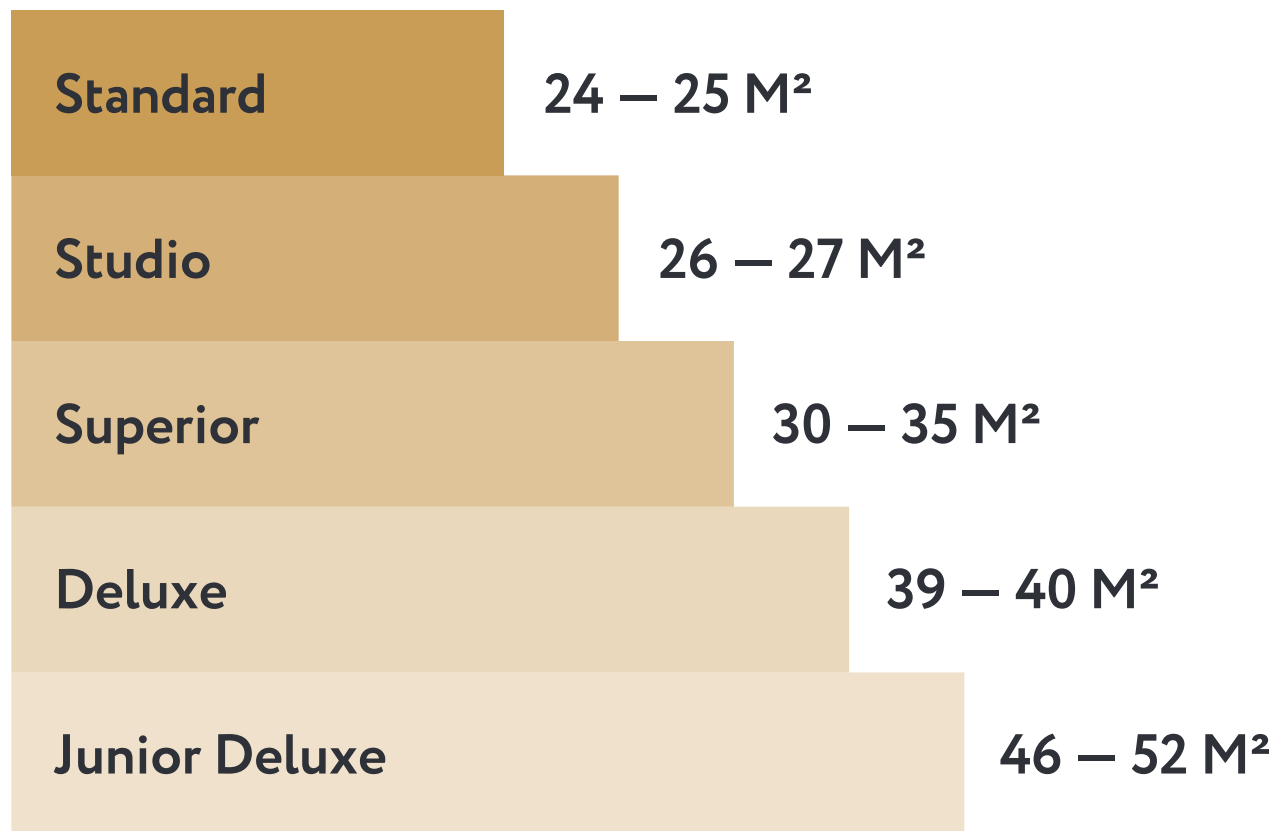

КОМФОРТ, ЗДОРОВЬЕ, ТЕХНОЛОГИИ, ЭКОЛОГИЯ

НОМЕРНОЙ ФОНД

Категории номеров

Все номера делятся на пять категорий, которые соответствуют международной классификации гостиниц (ФЗ № 16 с 01.01.2019)

Без сертификации сложно сдать свои номера или воспользоваться системой букинга. От категории номера зависит его площадь, меблировка, стоимость аренды, загрузка номера при сдаче в аренду.