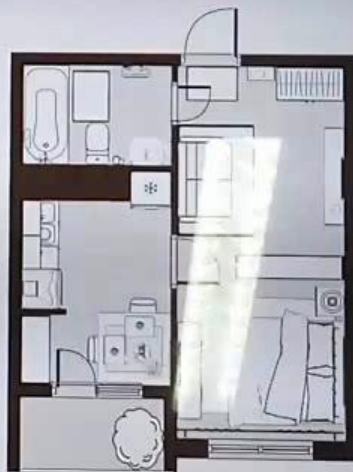

[3D ПЛАН](#) [ВИД С ВЕРХУ](#) [3D ВИД](#) [3D 360°](#) [ВИРТУАЛЬНЫЙ ТУР](#) [QR КОД](#)

СТОИМОСТЬ ПРИ 100% ОПЛАТЕ

1 020 250 Р

[ХОЧУ ЭТУ КВАРТИРУ](#)

[Другие квартиры](#)

Продано

Общая площадь: 13.3
 Комнат: 3
 Этаж: 49/49
 Тип: 2-комн.
 Планируемая кв. м.: 22.00
 Итого кв. м.: 40.25