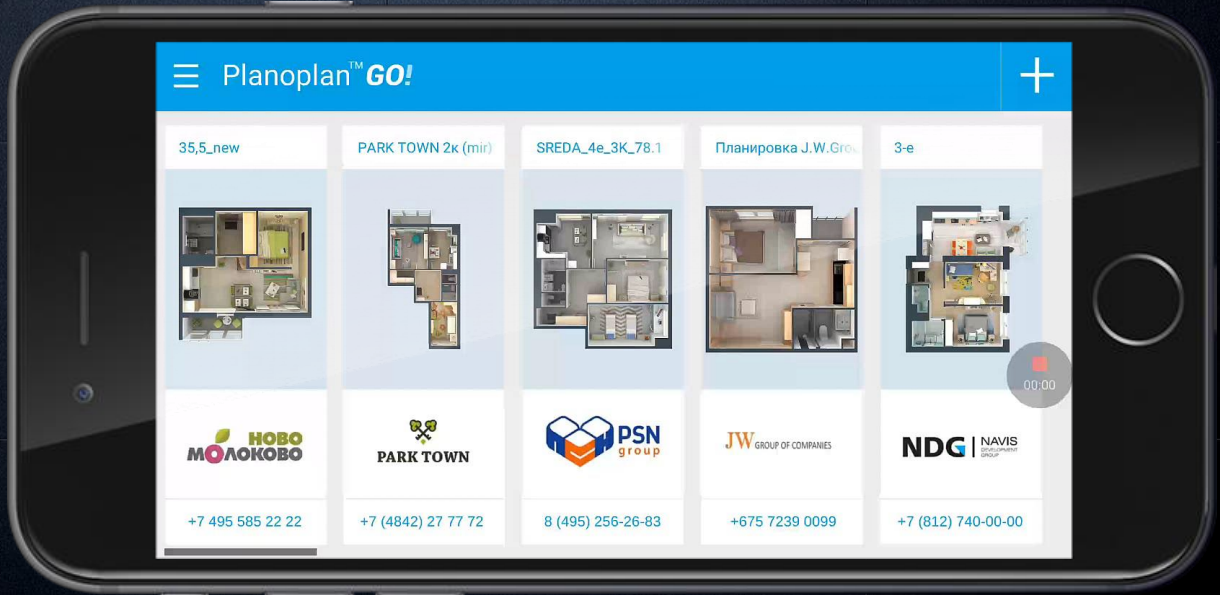

Продано

4 882 362 рублей
66 900 рублей за м²

[Посмотреть историю продаж](#)

[Apple Store](#)
[Google Play](#)

Калькулятор ипотеки и рассрочки

Стоимость квартиры: 4 882 362 рублей

Рассрочка

РЕЗУЛЬТАТ

Ежемесячный платеж: 26 963 руб.
Первоначальный взнос: От 20%
Срок кредита: До 30 лет

Сбербанк

Ежемесячный платеж: 27 963 руб.
Первоначальный взнос: От 20%
Срок кредита: До 25 лет

Промсвязьбанк

Ежемесячный платеж: 26 963 руб.
Первоначальный взнос: От 20%
Срок кредита: До 30 лет

ГЛОБЭКС

Ежемесячный платеж: 26 963 руб.
Первоначальный взнос: От 20%
Срок кредита: До 30 лет

[Вернуться к началу](#)

Planoplan™ GO!

35,5_new НОВО МОЛОКОВО +7 495 585 22 22	PARK TOWN 2к (mir) PARK TOWN +7 (4842) 27 77 72	SREDA_4e_3K_78.1 PSN group 8 (495) 256-26-83	Планировка J.W. Group JW GROUP OF COMPANIES +675 7239 0099	3-е NDG | NAVIS GROUP OF COMPANIES +7 (812) 740-00-00