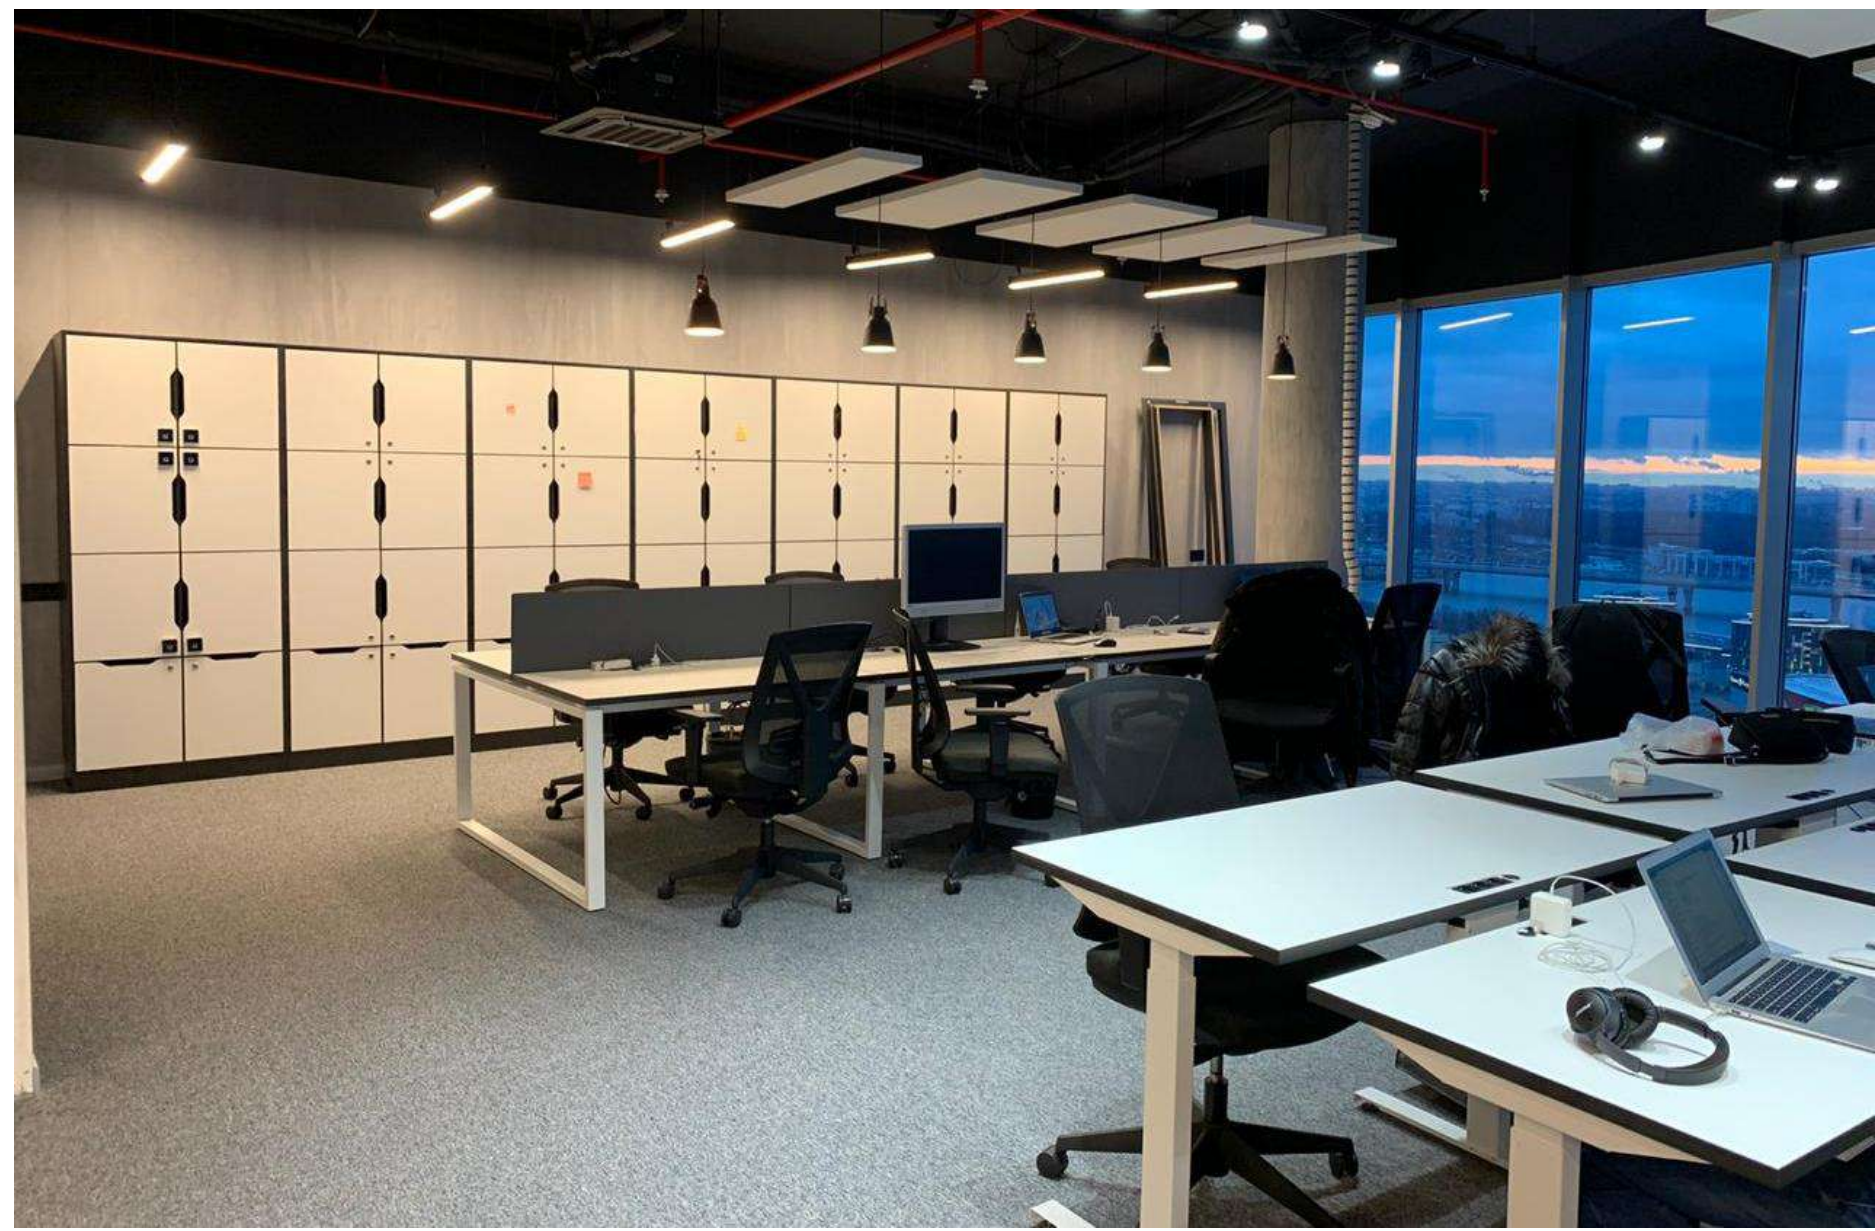

Механические колонны
LINAК

Беспроводная Qi зарядка

Зарядка для ноутбука

Кабель-канал

Фартук обшитый фетром

Доступ к розеточному блоку

USB зарядка

СПИКЕР

Встроенная bluetooth спикер-система. Подключается к вашему смартфону, после чего переговорный стол работает как гарнитура с шумоподавлением

ПУЛЬТ

Два варианта пультов управления
подъемными ногами LINAК

Insta: @tabulasense