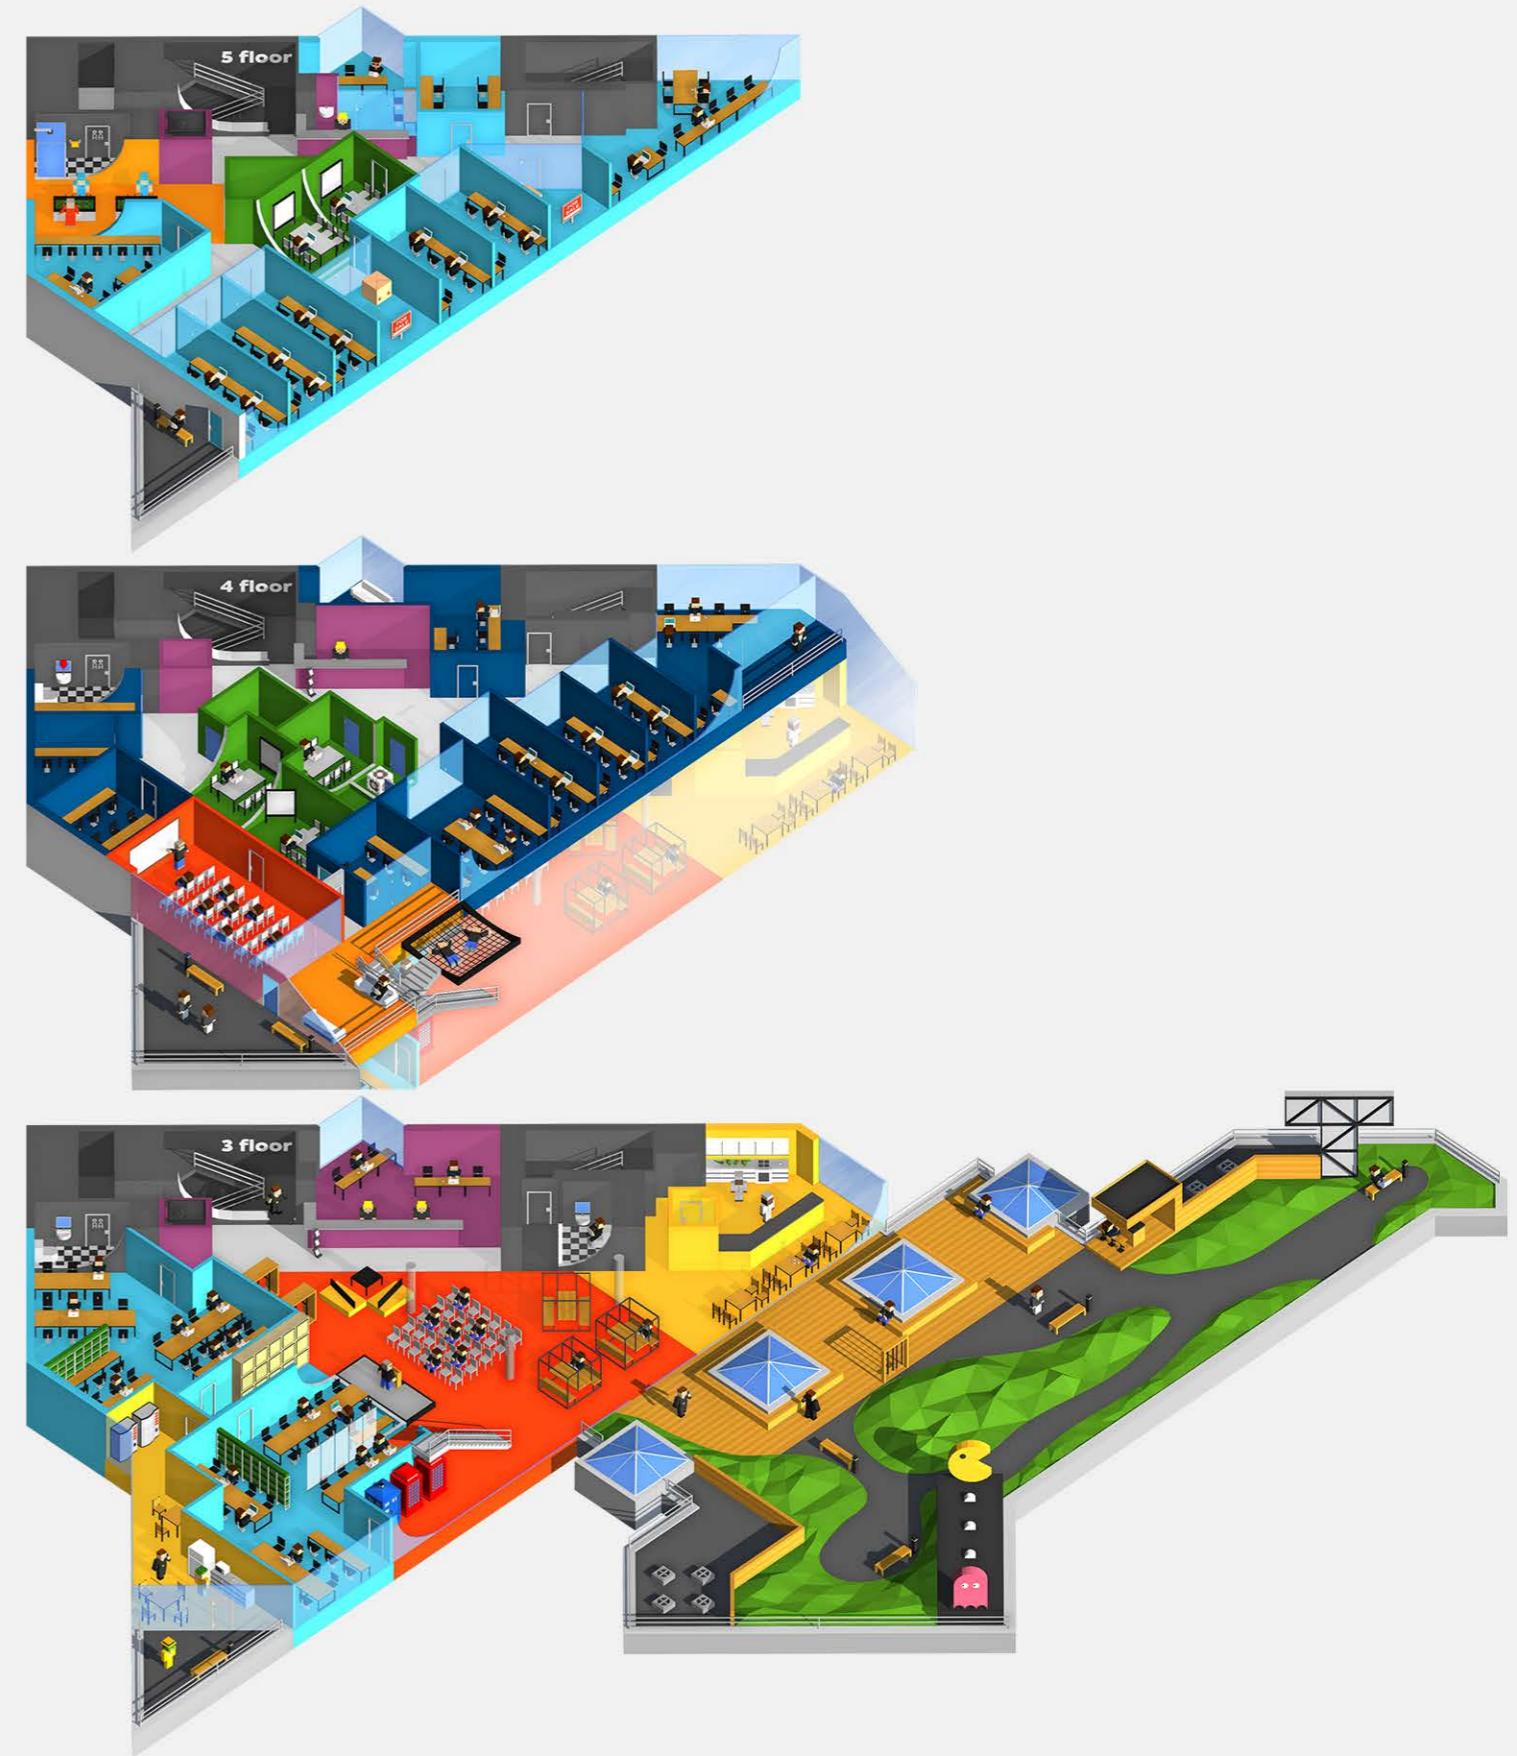

## таблица

Новое гибридное пространство в центре Москвы. Непримично близко к метро. С собственным парком на крыше.

«Таблица» – это современный офис, высокотехнологичный коворкинг, ресторан и модульная event-площадка.

**2957,5**  $\Sigma^2$

**эргономичного  
делового пространства**

**Парк**  
**на крыше**

**Ивенты**  
**на актуальные темы**

**Ресторан**  
**с авторской кухней**

Рабочее место – это не просто стол, стул и компьютер. Это место, где мы проводим почти треть дня. Место, которое должно быть удобным, комфортным и мотивирующим на результат.

**Дизайн, в котором  
работается.**

# Отличный план!

Комплекс состоит из 3-х этажей с различным функциональным зонированием и развитой инфраструктурой.

На территории есть коворкинг, мини-офисы, парк с уличным баром, ресторан, кафетерий, ивент-пространство и зоны отдыха.