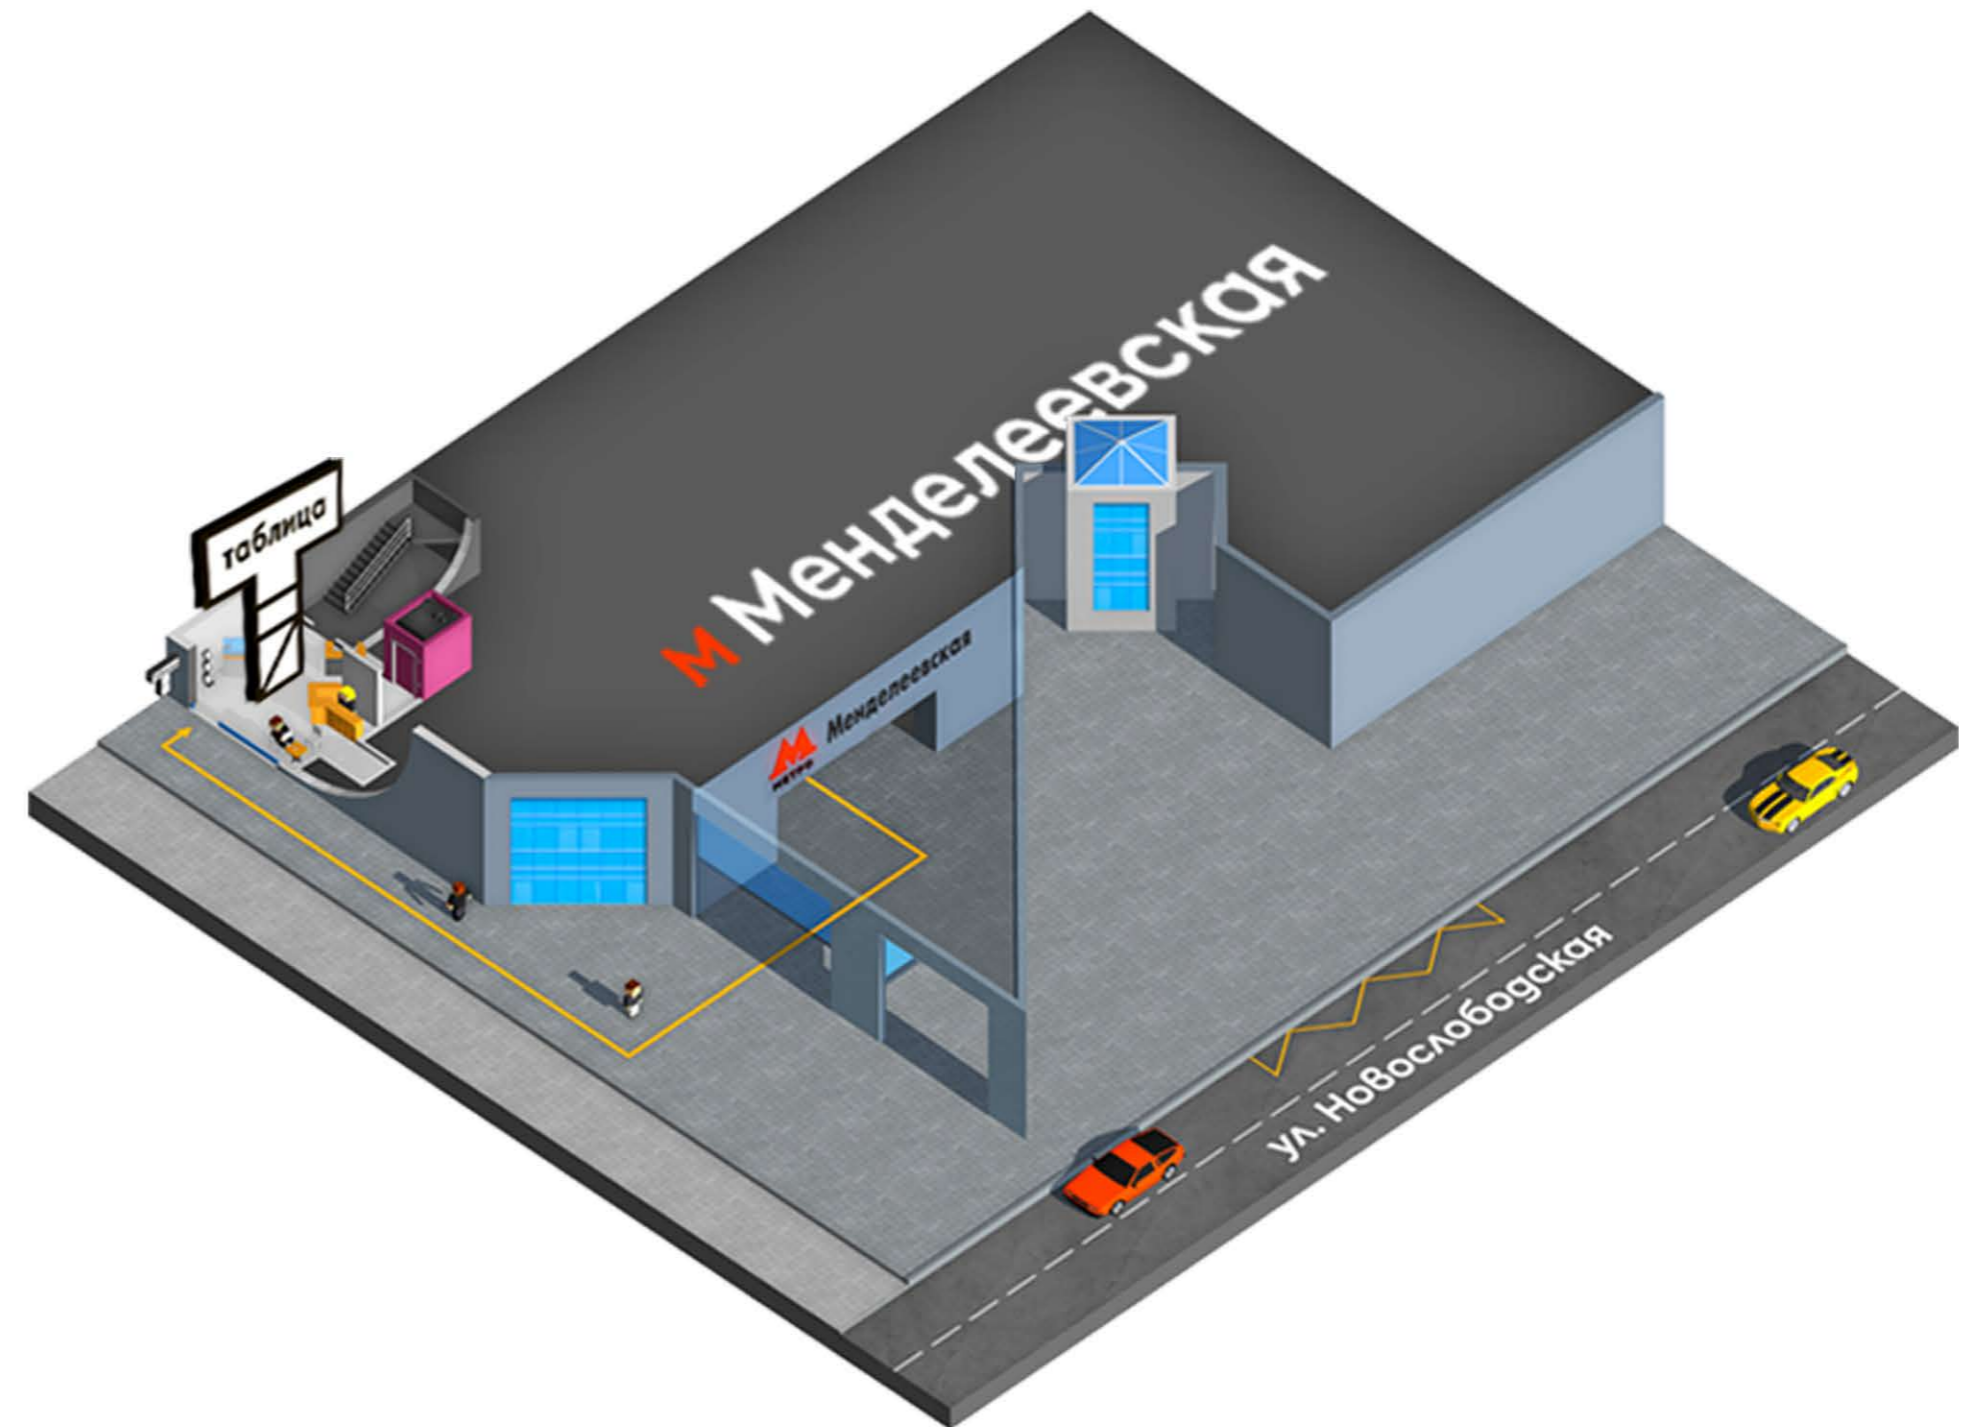

Удобнее не бывает.

Всего 10 шагов от метро Менделеевская.
Экономия времени, минимальная
зависимость от городского трафика и
погодных условий.