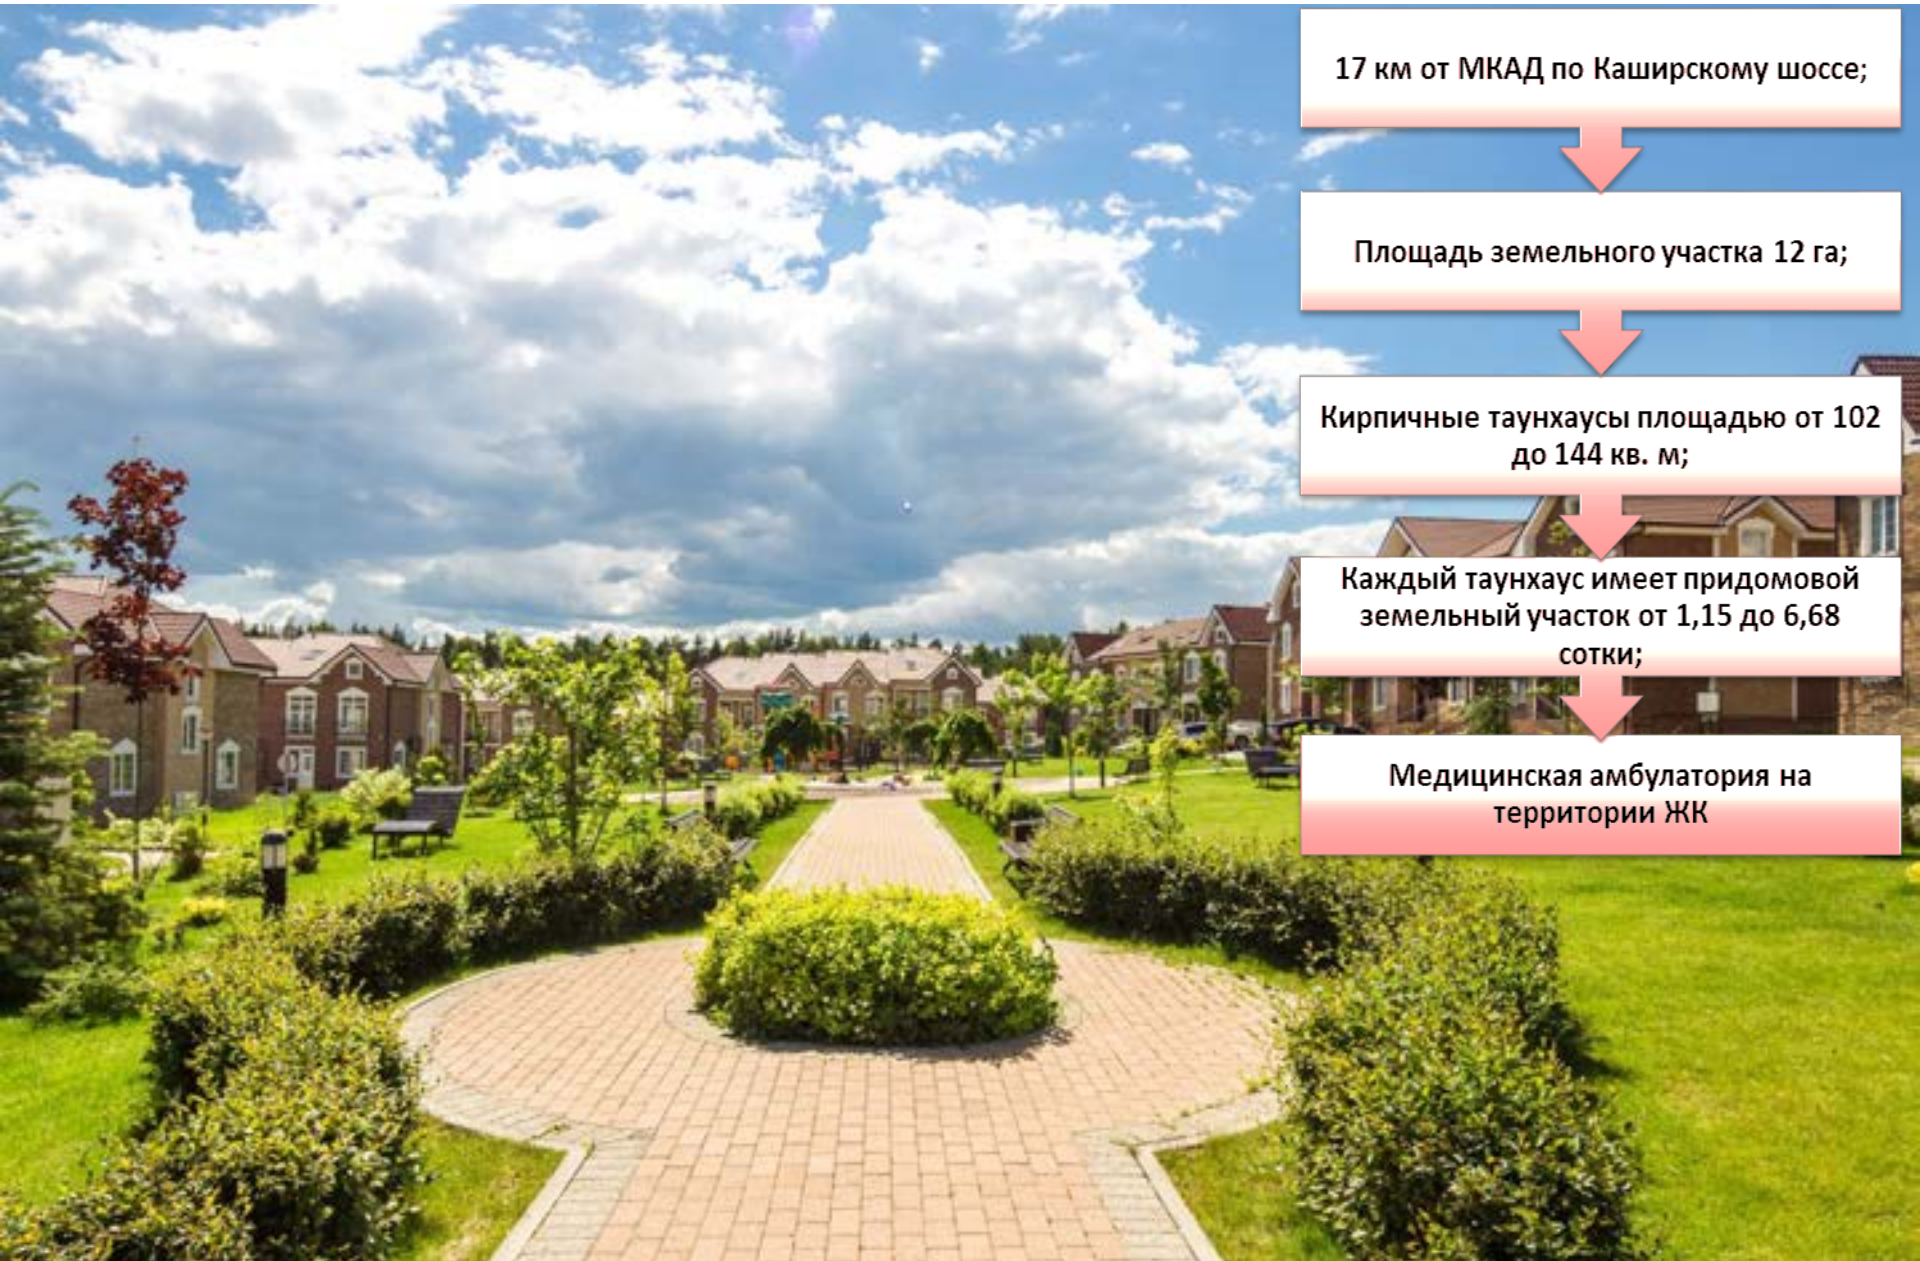

Нам 10 лет!

АПРЕЛЬ 2018

Жилой комплекс «Сабурово Парк»

7 км от МКАД по Пятницкому шоссе;

Площадь земельного участка 18,5 га;

Кирпичные таунхаусы площадью от
146 до 176 кв. м;

Каждый таунхаус имеет собственный
придомовой участок от 1 до 3 сотки

Жилой комплекс «Сабурово Парк»

Жилой комплекс «Сабурово Парк»

Жилой комплекс «Домодедово Таун»

17 км от МКАД по Каширскому шоссе;

Площадь земельного участка 12 га;

Кирпичные таунхаусы площадью от 102 до 144 кв. м;

Каждый таунхаус имеет придомовой земельный участок от 1,15 до 6,68 сотки;

Медицинская амбулатория на территории ЖК

Жилой комплекс «Домодедово Таун»

Жилой комплекс «Домодедово Таун»

Жилой комплекс KASKAD Park