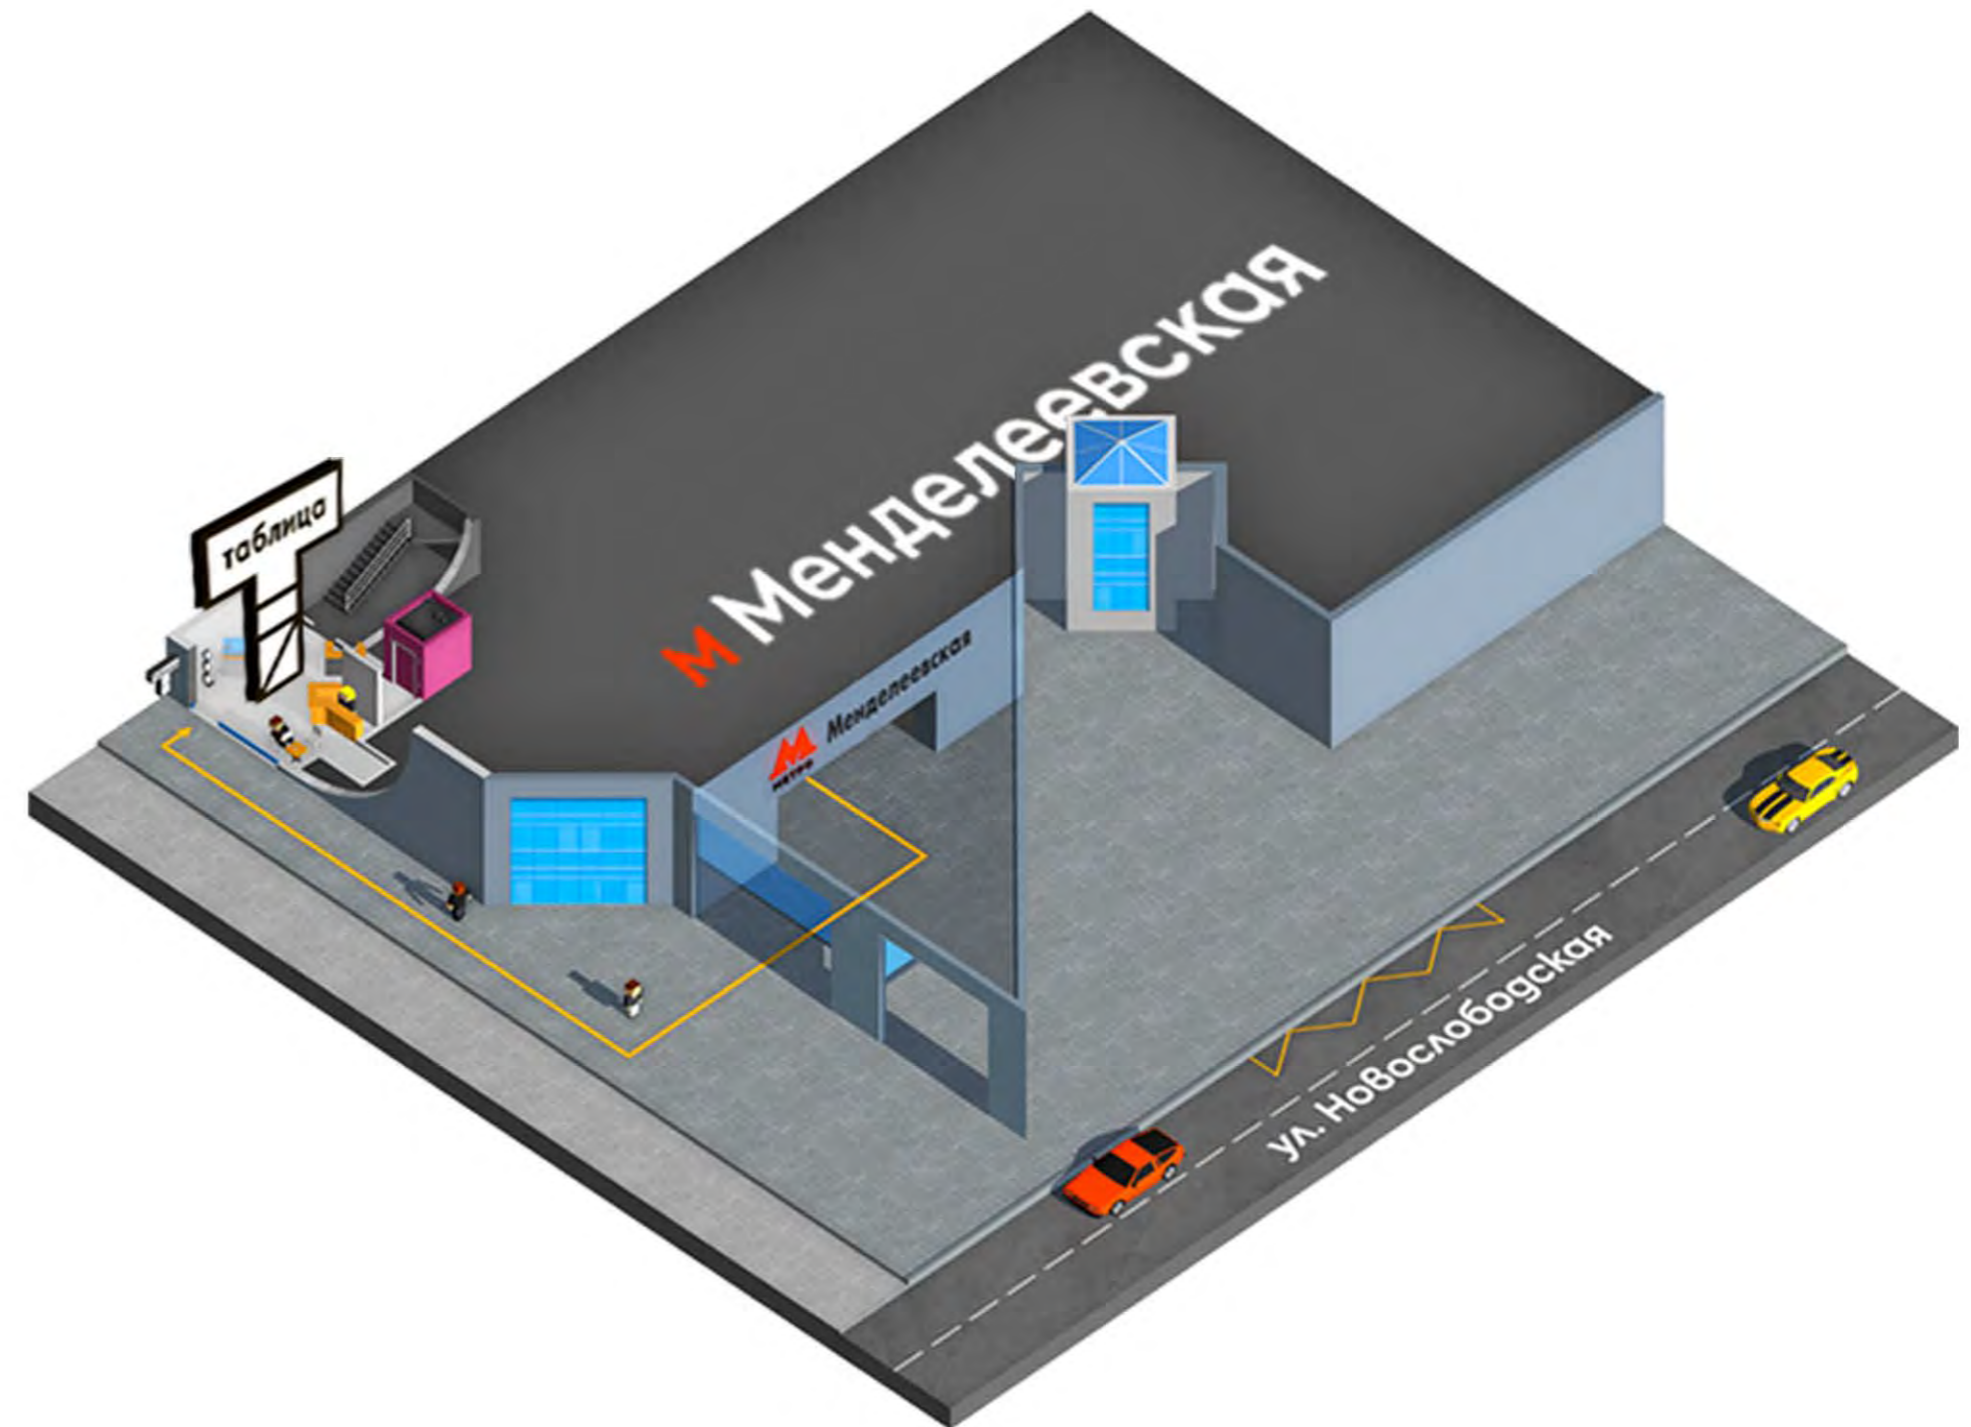

Место для дела

таблица

Новое гибридное пространство в центре Москвы. Непринципиально близко к метро. С собственным парком на крыше.

«Таблица» – это современный офис, высокотехнологичный коворкинг, ресторан и модульная event-площадка.

**Дизайн, в котором
работается.**

Отличный план!

Комплекс состоит из 3-х этажей с различным функциональным зонированием и развитой инфраструктурой.

На территории есть коворкинг, мини-офисы, парк с уличным баром, ресторан, кафетерий, ивент-пространство и зоны отдыха.

Работай там, где хочется

рабочие места

Комфортный опенспейс с современным дизайном.

Всегда есть выбор: активные соседи, либо тихие зоны для сосредоточенной работы.

Удобнее не бывает.

Всего 10 шагов от метро Менделеевская.
Экономия времени, минимальная
зависимость от городского трафика и
погодных условий.