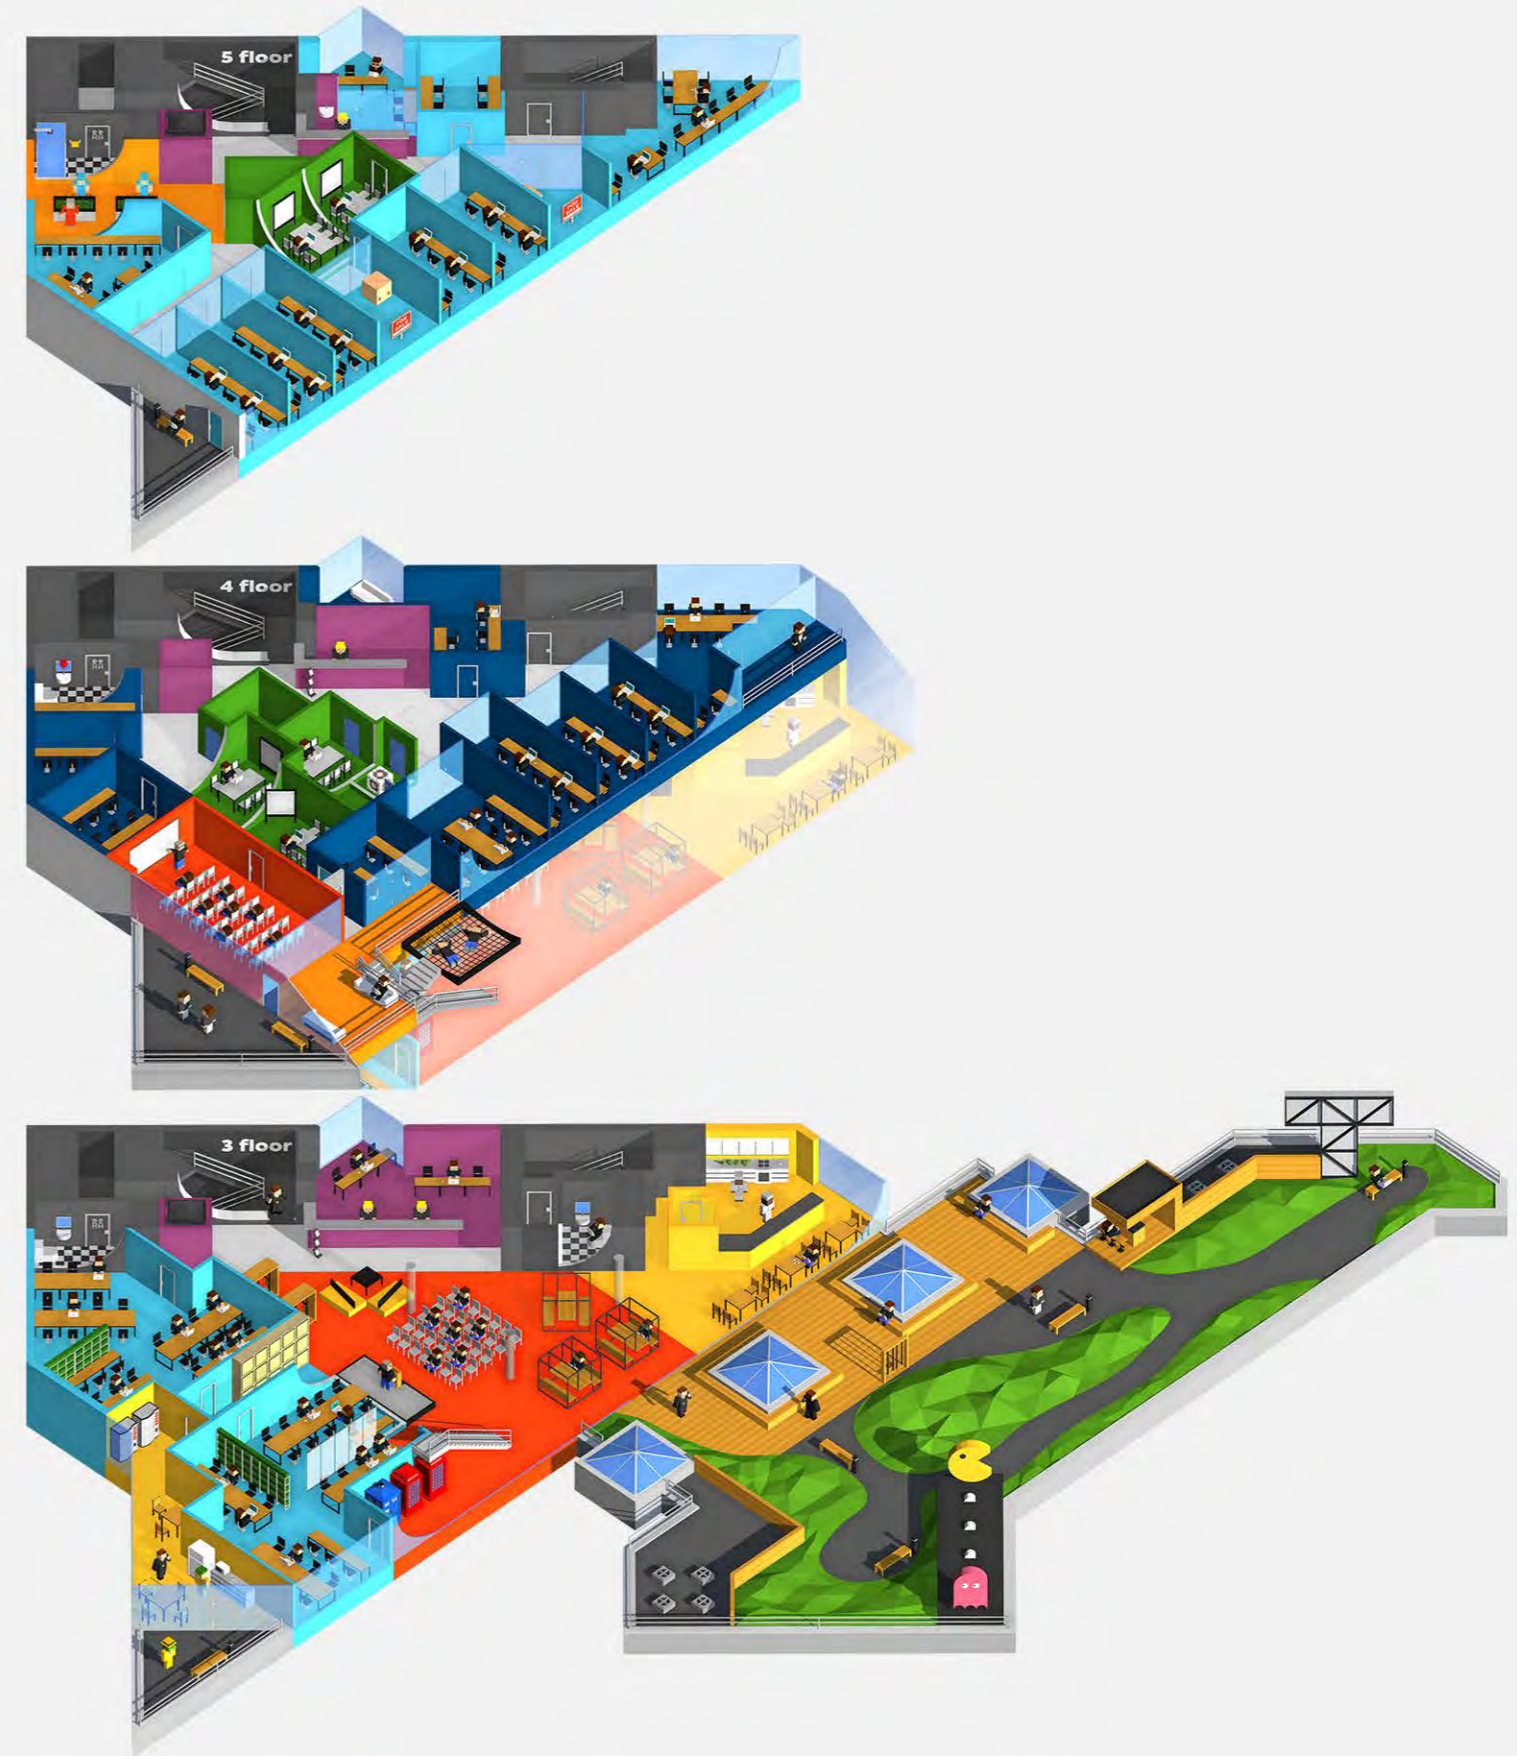

Место для дела

таблица

Новое гибридное пространство в центре Москвы. Непринципиально близко к метро. С собственным парком на крыше.

«Таблица» – это современный офис, высокотехнологичный коворкинг, ресторан и модульная event-площадка.

**Дизайн, в котором
работается.**

Отличный план!

Комплекс состоит из 3-х этажей с различным функциональным зонированием и развитой инфраструктурой.

На территории есть коворкинг, мини-офисы, парк с уличным баром, ресторан, кафетерий, ивент-пространство и зоны отдыха.

Работай там, где хочется

рабочие места

Комфортный опенспейс с современным дизайном.

Всегда есть выбор: активные соседи, либо тихие зоны для сосредоточенной работы.

Удобнее не бывает.

Всего 10 шагов от метро Менделеевская.
Экономия времени, минимальная
зависимость от городского трафика и
погодных условий.

ЭВЕНТ-ПЛОЩАДКА

Полностью оборудованный конференц-зал на 150 мест легко превращается в современную площадку для мероприятий любого уровня.

Давайте дружить!

Уже совсем скоро мы откроемся, поэтому мы готовы предложить всевозможные способы интеграции и совместную работу.