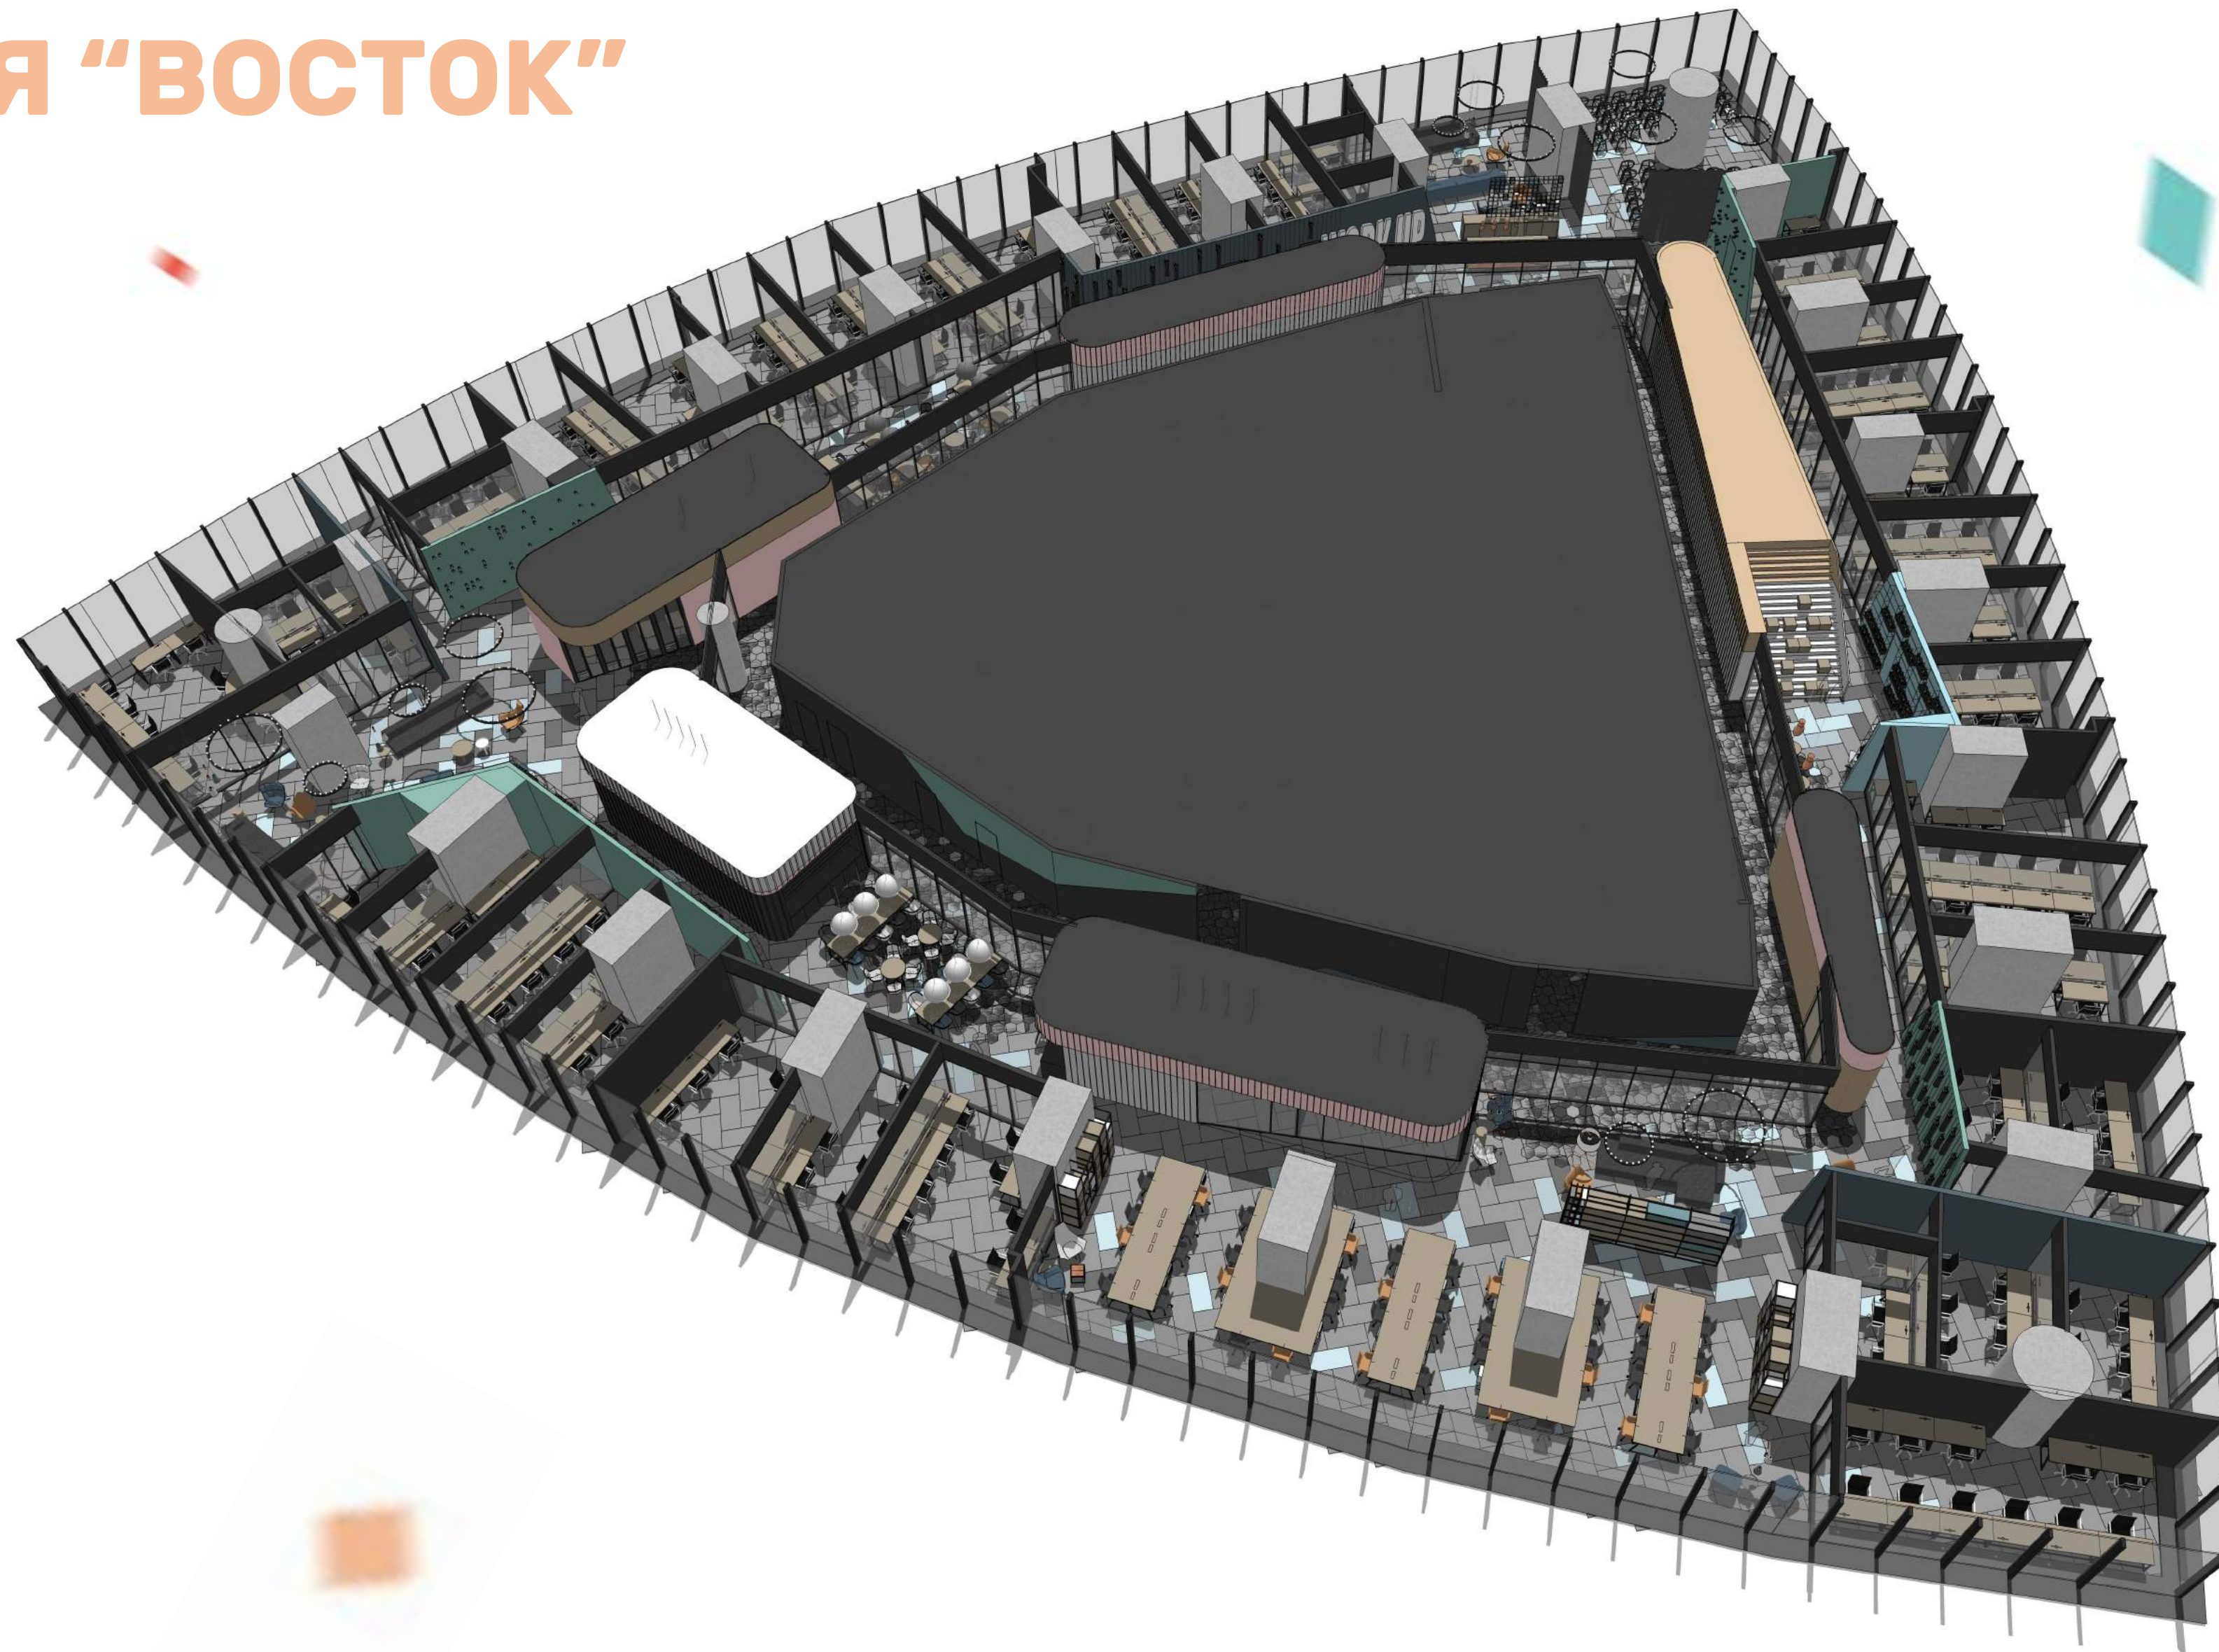

# САМАЯ ВЫСОКАЯ БАШНЯ ЕВРОПЫ ФЕДЕРАЦИЯ "ВОСТОК"

18 ЭТАЖ