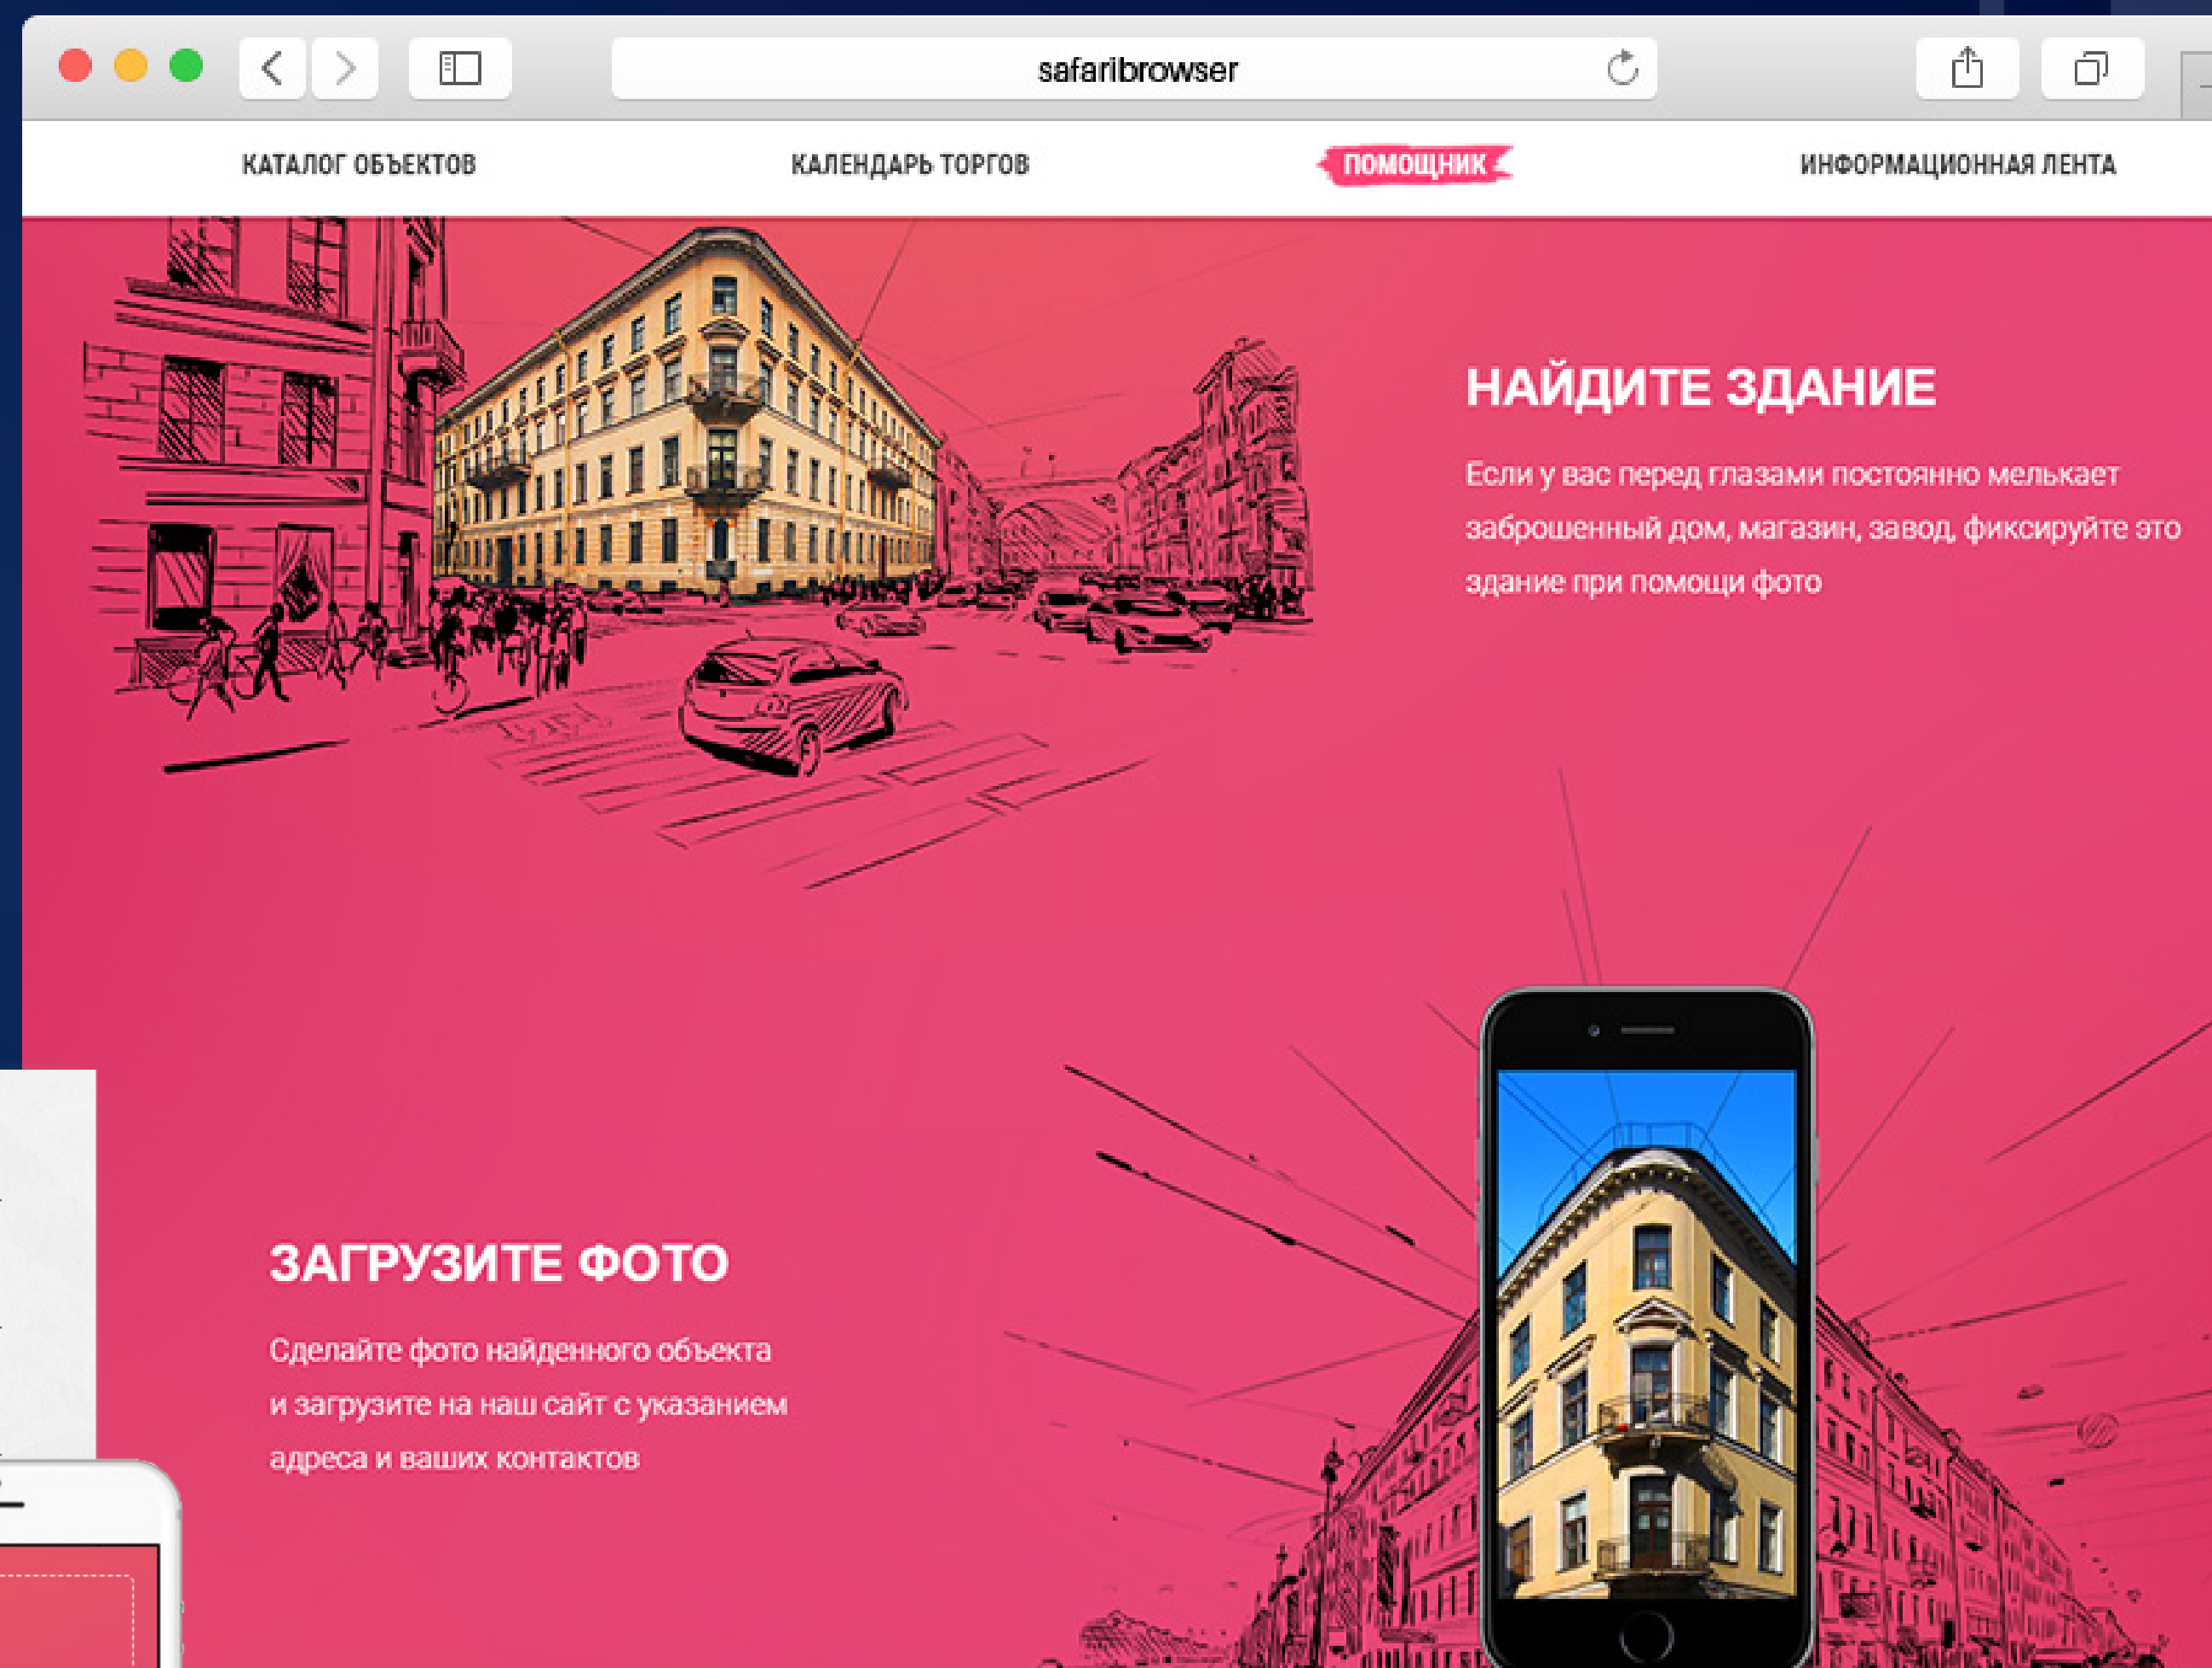

«ПОМОЩНИК»

Помочь городу

Многие заброшенные дома Петербурга находятся в собственности города. Информация о таких объектах отправляется в сервис «ПОМОЩНИК», Фонд Имущества передает эту информацию Городу для принятия управленческих решений.

УЛИЦА _____ ДОМ _____

ИМЯ _____

ТЕЛЕФОН _____

WHERE.IS.NO.OWLS@GMAIL.COM

ОТПРАВИТЬ