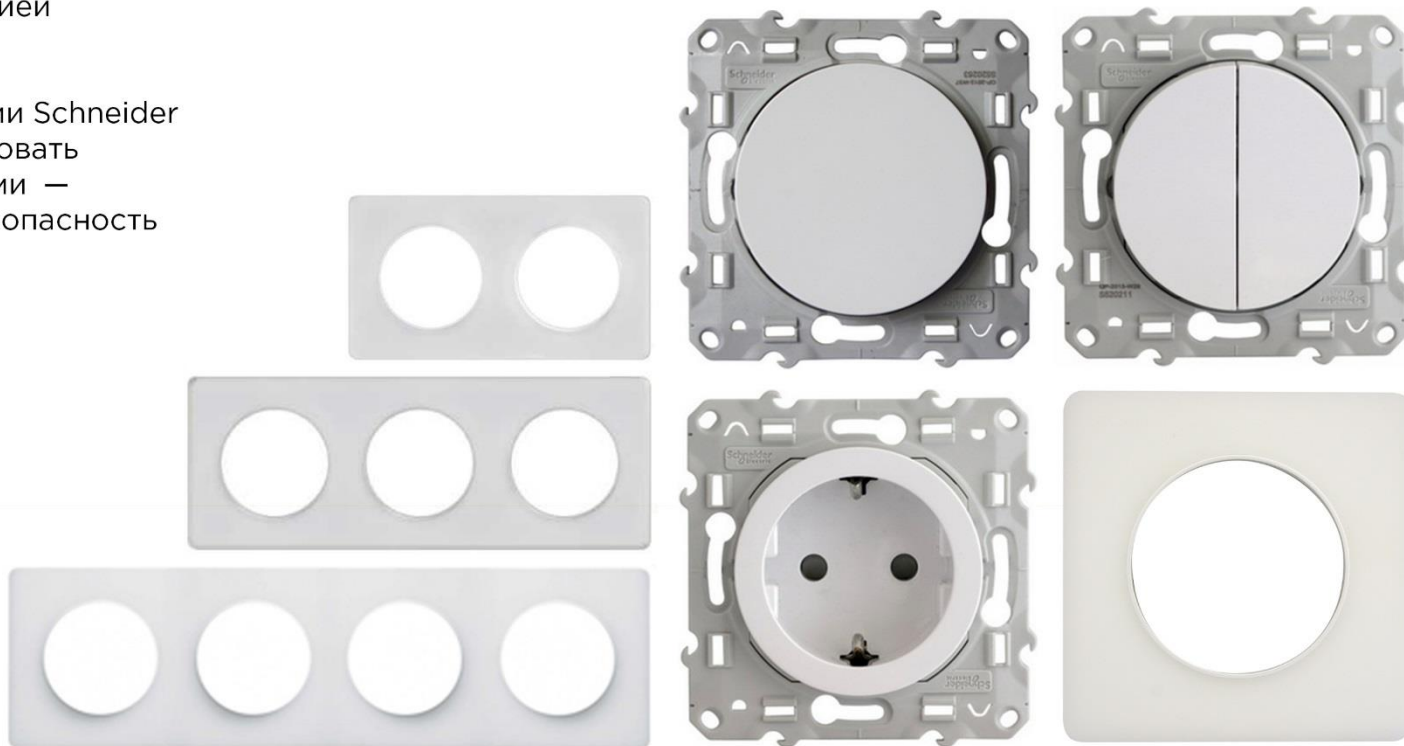

РОЗЕТКИ, ВЫКЛЮЧАТЕЛИ: SCHNEIDER

Компания Schneider Electric является мировым экспертом в управлении энергией и автоматизации.

Продукцию компании Schneider можно охарактеризовать несколькими словами — это надежность, безопасность и практичность.