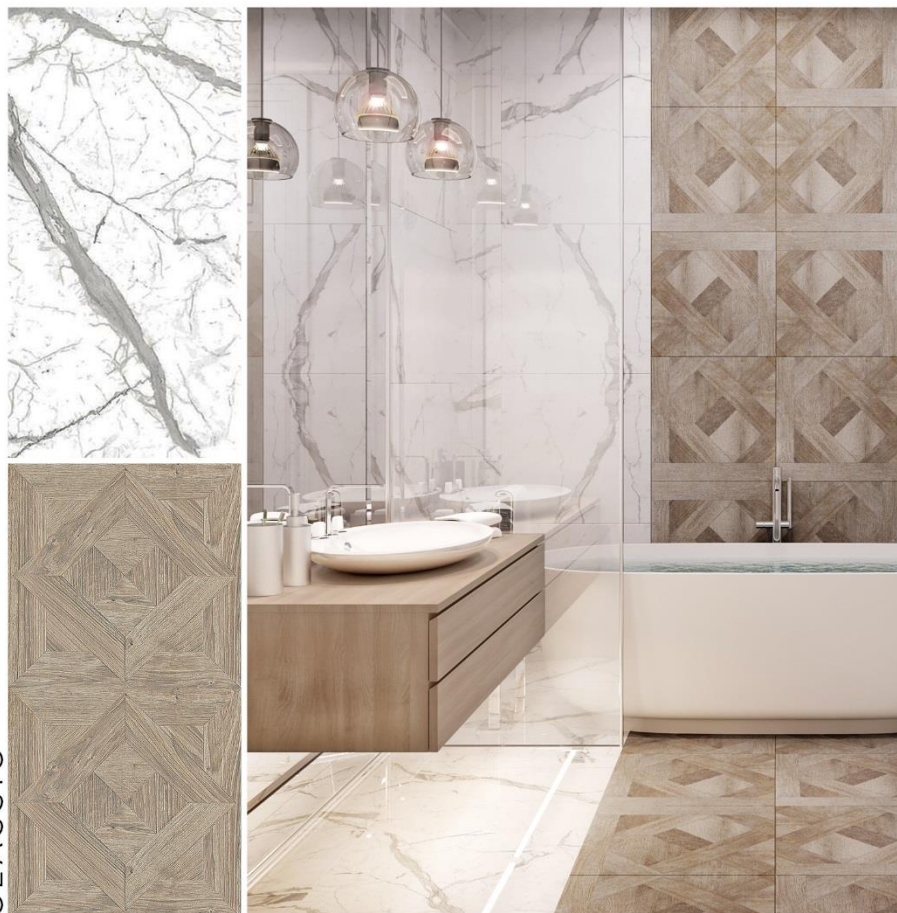

КЕРАМИЧЕСКАЯ ПЛИТКА: ITALON

ITALON — один из мировых лидеров в производстве керамики — предлагает керамический гранит исключительно высокого качества, создавая продукт, уникальный по своим эстетическим и техническим характеристикам.

Каждая коллекция несёт в себе престиж и элегантность тем, кто любит окружать себя неувядаемым очарованием. Добавим к этому толику итальянского шарма и получится фирменный стиль ITALON.

Керамогранит Italon обладает высокой плотностью, не поглощает влагу, ударопрочен, устойчив к воздействию химических веществ и лёгок в уходе.

CLASSIC