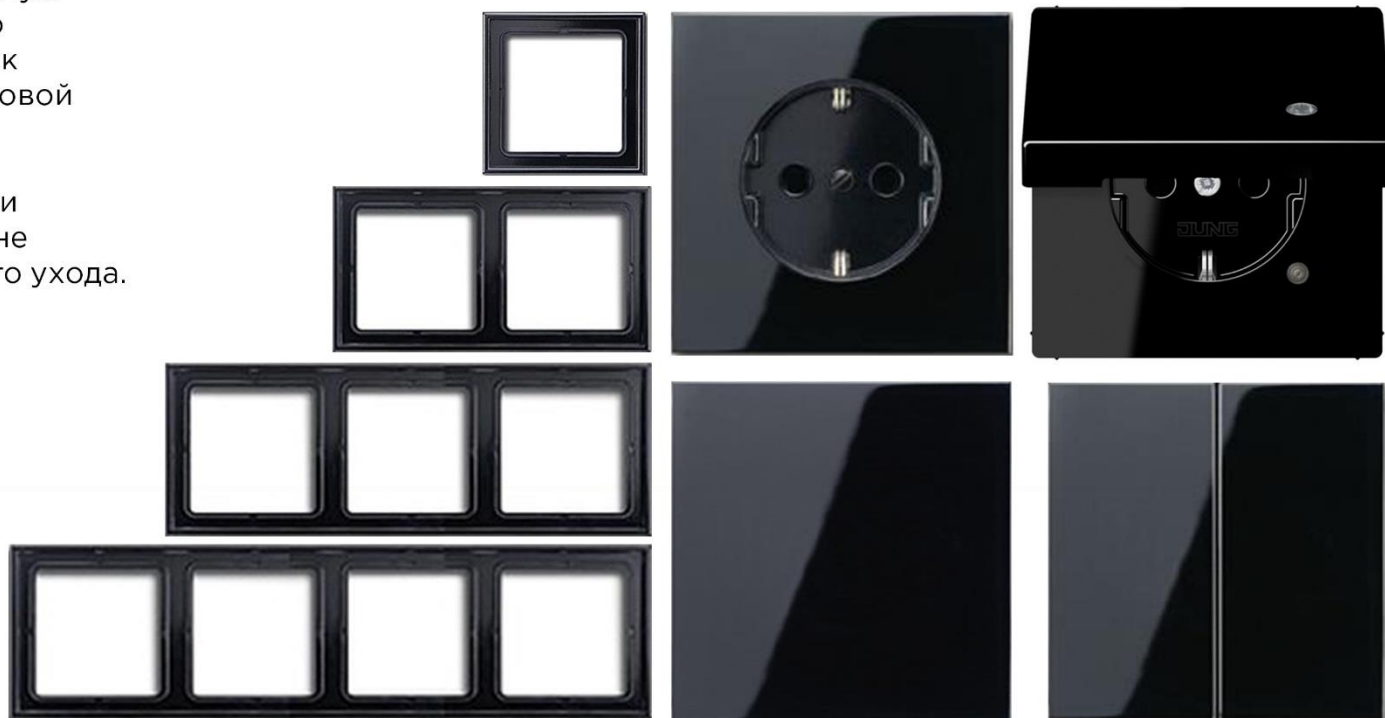

РОЗЕТКИ, ВЫКЛЮЧАТЕЛИ: JUNG

Простота дизайна, четкость линий, а также минимализм, возведенный в основную концепцию, — все это напрямую относится к электротоварам торговой марки JUNG.

Все изделия компании пожаробезопасны и не требуют специального ухода.