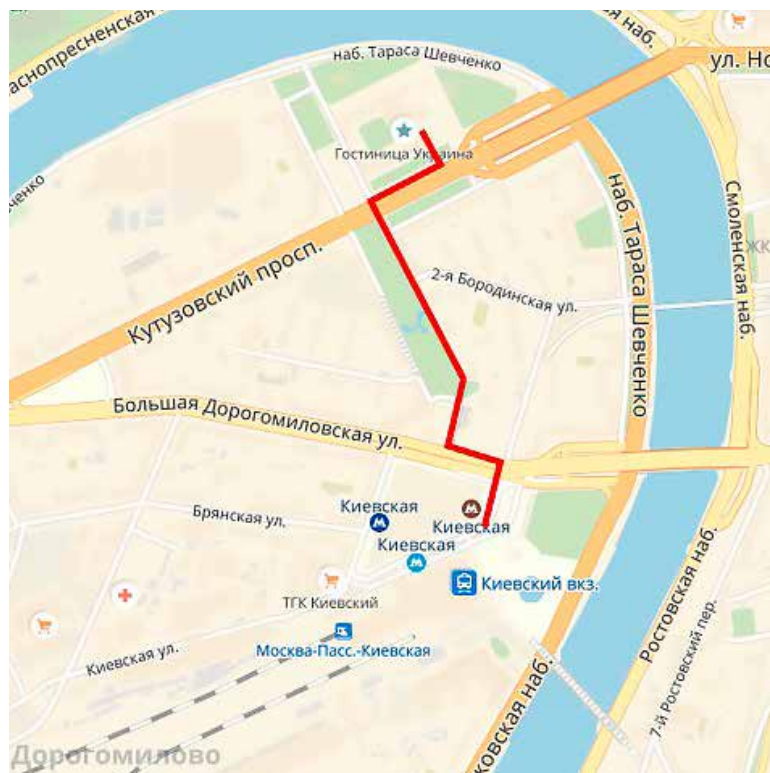

ПАРКОВКА:

На территории гостиницы есть платная подземная парковка. Стоимость – 150 руб. в час; 1 500 руб. в сутки. Также есть открытая негарантированная бесплатная парковка на 70 машиномест.