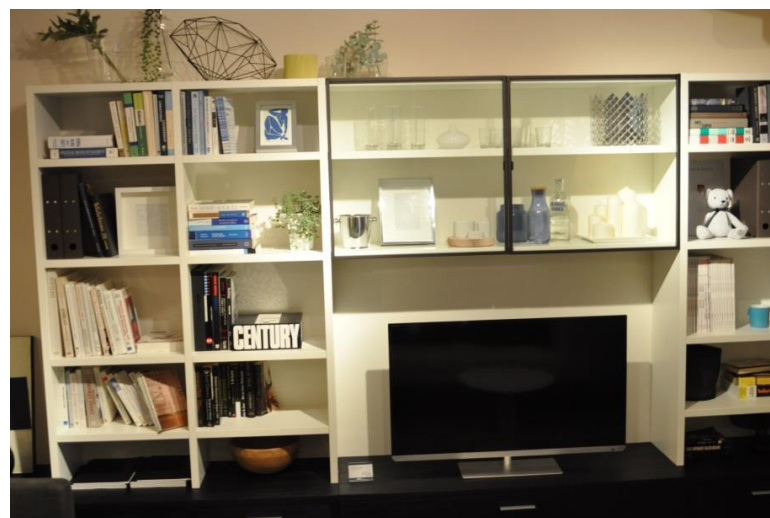

ПРИМЕР УКОМПЛЕКТОВАННОГО ШОУ-РУМА