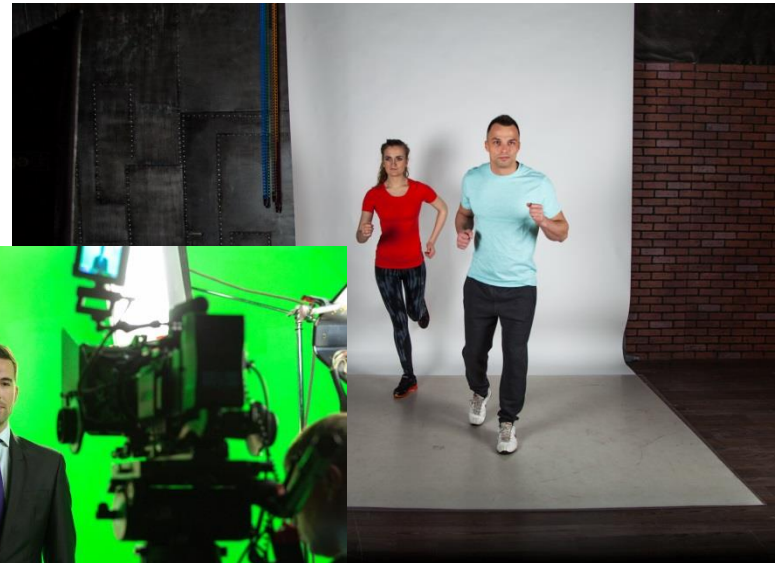

BACK STAGE СО СЪЕМОК ВИДЕО-ФИЛМА ДЛЯ ШОУ-РУМА