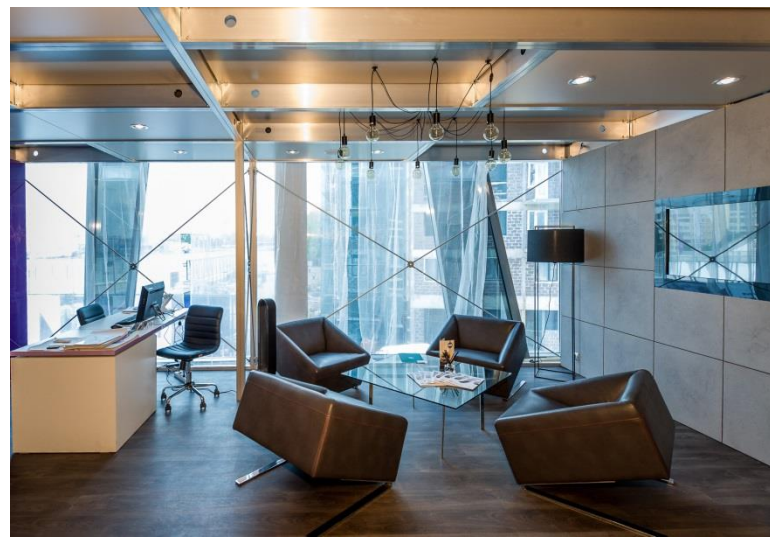

ШОУ-РУМ ЖИЛОГО КВАРТАЛА LIFE-ПРИМОРСКИЙ